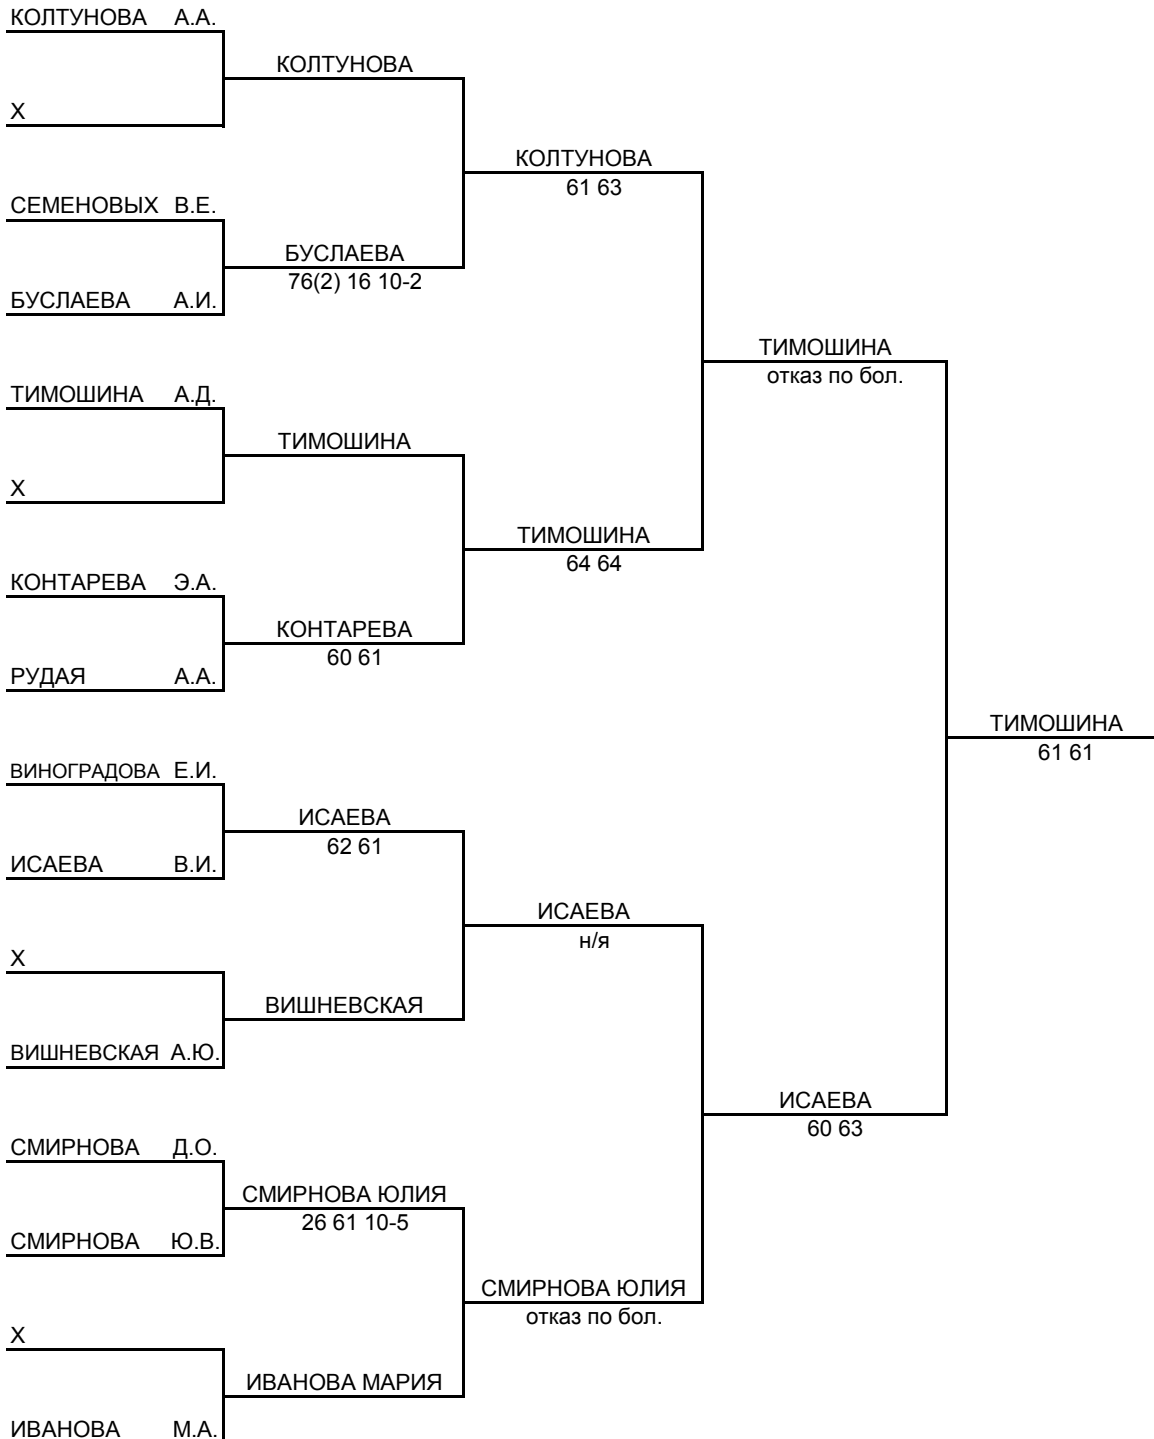

**ТАБЛИЦА
ДОПОЛНИТЕЛЬНОГО ЛИЧНОГО ТУРНИРА РТТ
ЗИМНЕЕ ПЕРВЕНСТВО САНКТ-ПЕТЕРБУРГА**
(название турнира)

для проигравших в 1/16 финала

в возрастной группе ДО 13 ЛЕТ

ДЕВУШКИ

Место проведения САНКТ-ПЕТЕРБУРГ

Сроки проведения 03-08.02.2014

Категория, класс IB

Для проигравших в 1/16 финала

Главный судья

КОНДРАТЬЕВ Е.В.

Подпись

Фамилия И.О.

Главный секретарь

КУЗЬМИНА С.А.

Подпись

Фамилия И.О.