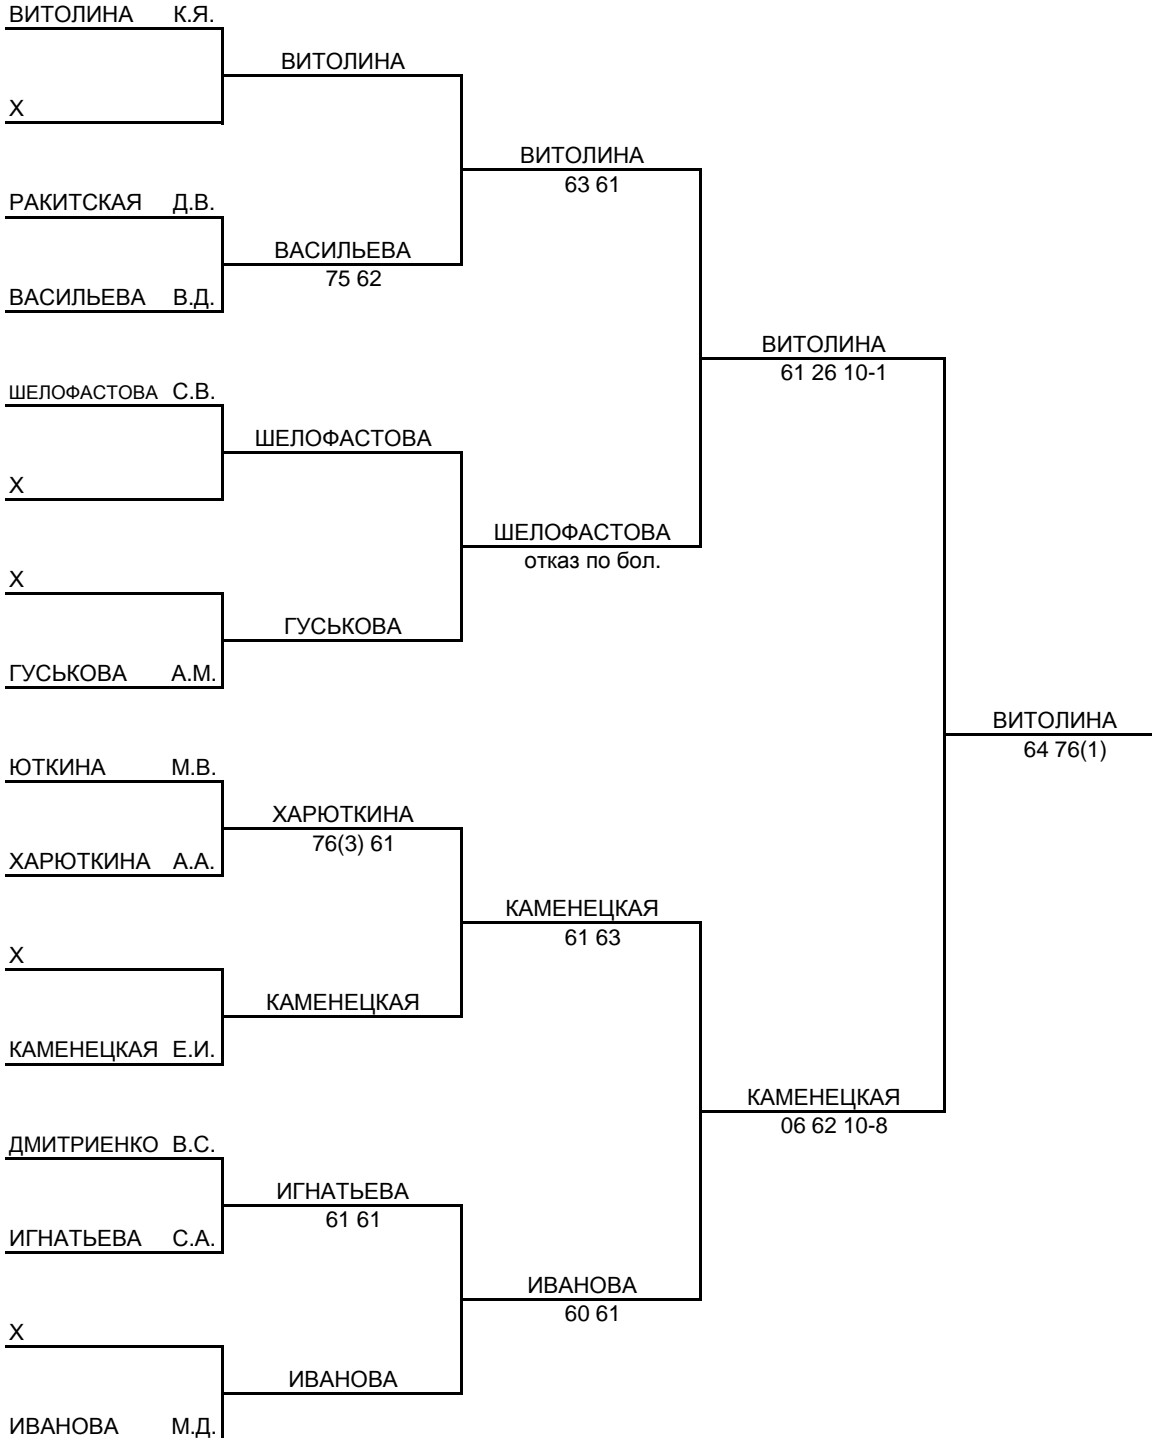

ТАБЛИЦА
ДОПОЛНИТЕЛЬНОГО ЛИЧНОГО ТУРНИРА РТТ
ЗИМНЕЕ ПЕРВЕНСТВО САНКТ-ПЕТЕРБУРГА
(название турнира)

для проигравших в 1/16 финала

в возрастной группе 16 ЛЕТ И МОЛОЖЕ

ДЕВУШКИ

Место проведения

САНКТ-ПЕТЕРБУРГ

Сроки проведения

17-23.02.2014

Категория, класс

IB

Для проигравших в 1/16 финала

Главный судья

БОРЩЕВ К.С.

Подпись

Фамилия И.О.

Главный секретарь

КИВИХАРЬЮ И.В.

Подпись

Фамилия И.О.