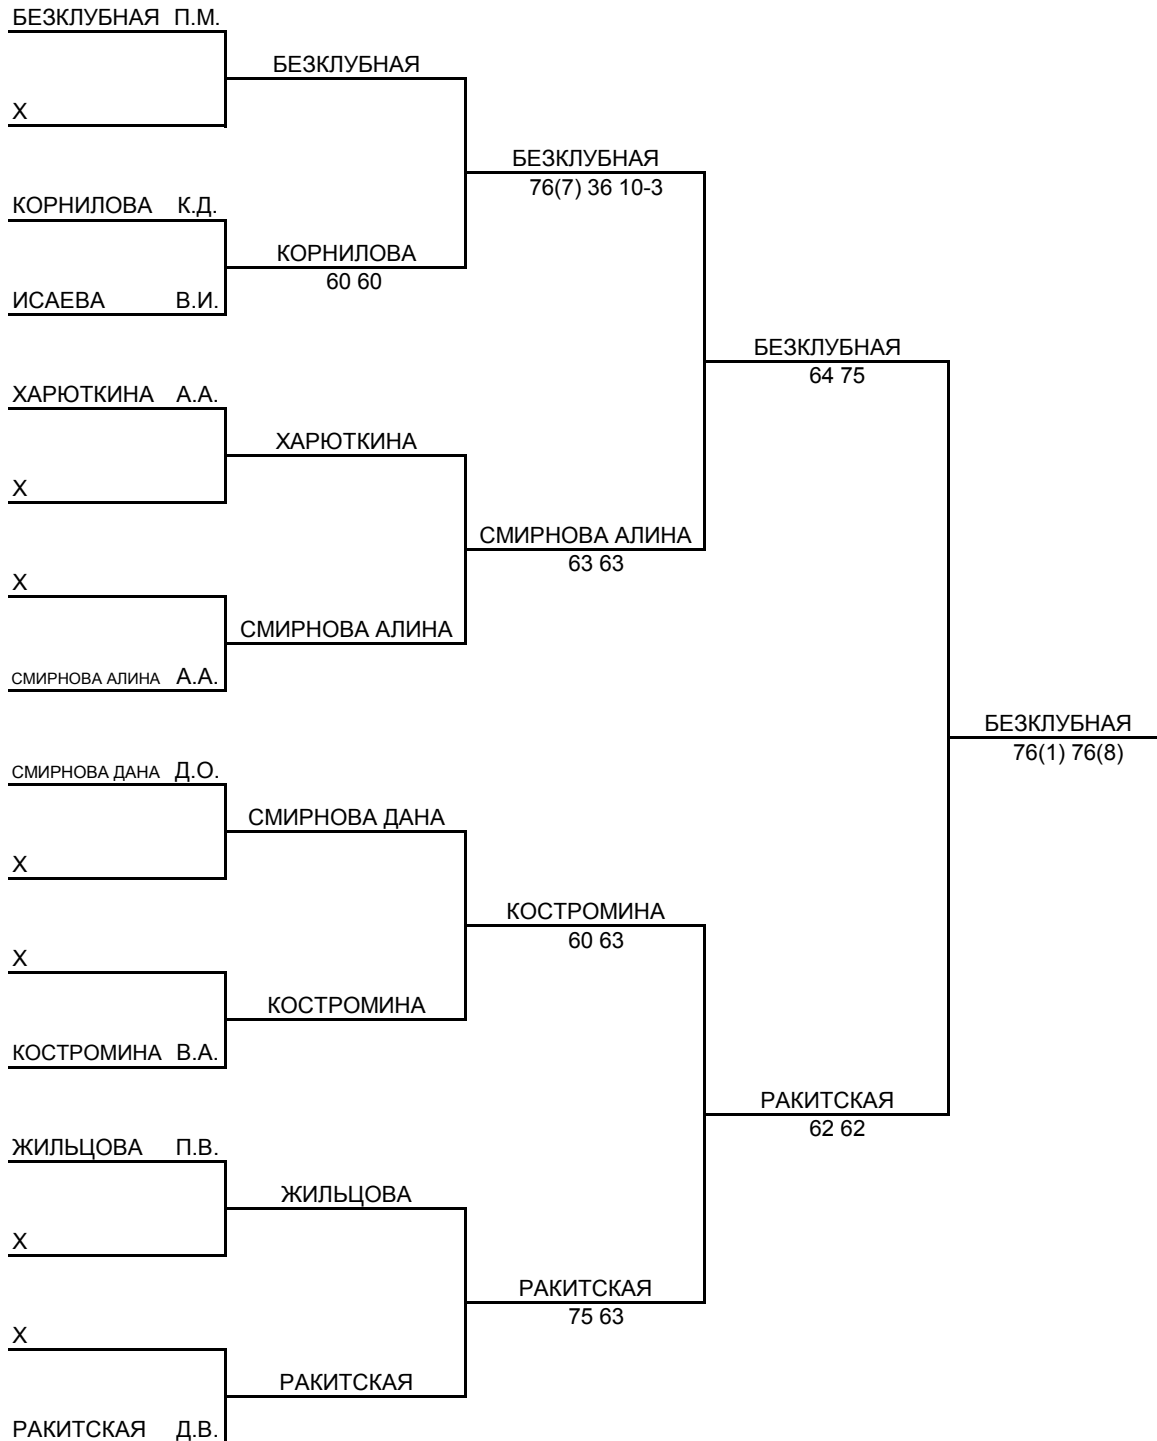

**ТАБЛИЦА
ДОПОЛНИТЕЛЬНОГО ЛИЧНОГО ТУРНИРА РТТ
ЛЕТНЕЕ ПЕРВЕНСТВО САНКТ-ПЕТЕРБУРГА**

(название турнира)

для проигравших в 1/16 финала

в возрастной группе ДО 15 ЛЕТ

ДЕВУШКИ

Место проведения САНКТ-ПЕТЕРБУРГ

Сроки проведения 09.06-15.06.2014

Категория, класс IB

Для проигравших в 1/16 финала

Главный судья

РАКОВ В.Д.

Подпись

Фамилия И.О.

Главный секретарь

КУЗЬМИНА С.А.

Подпись

Фамилия И.О.