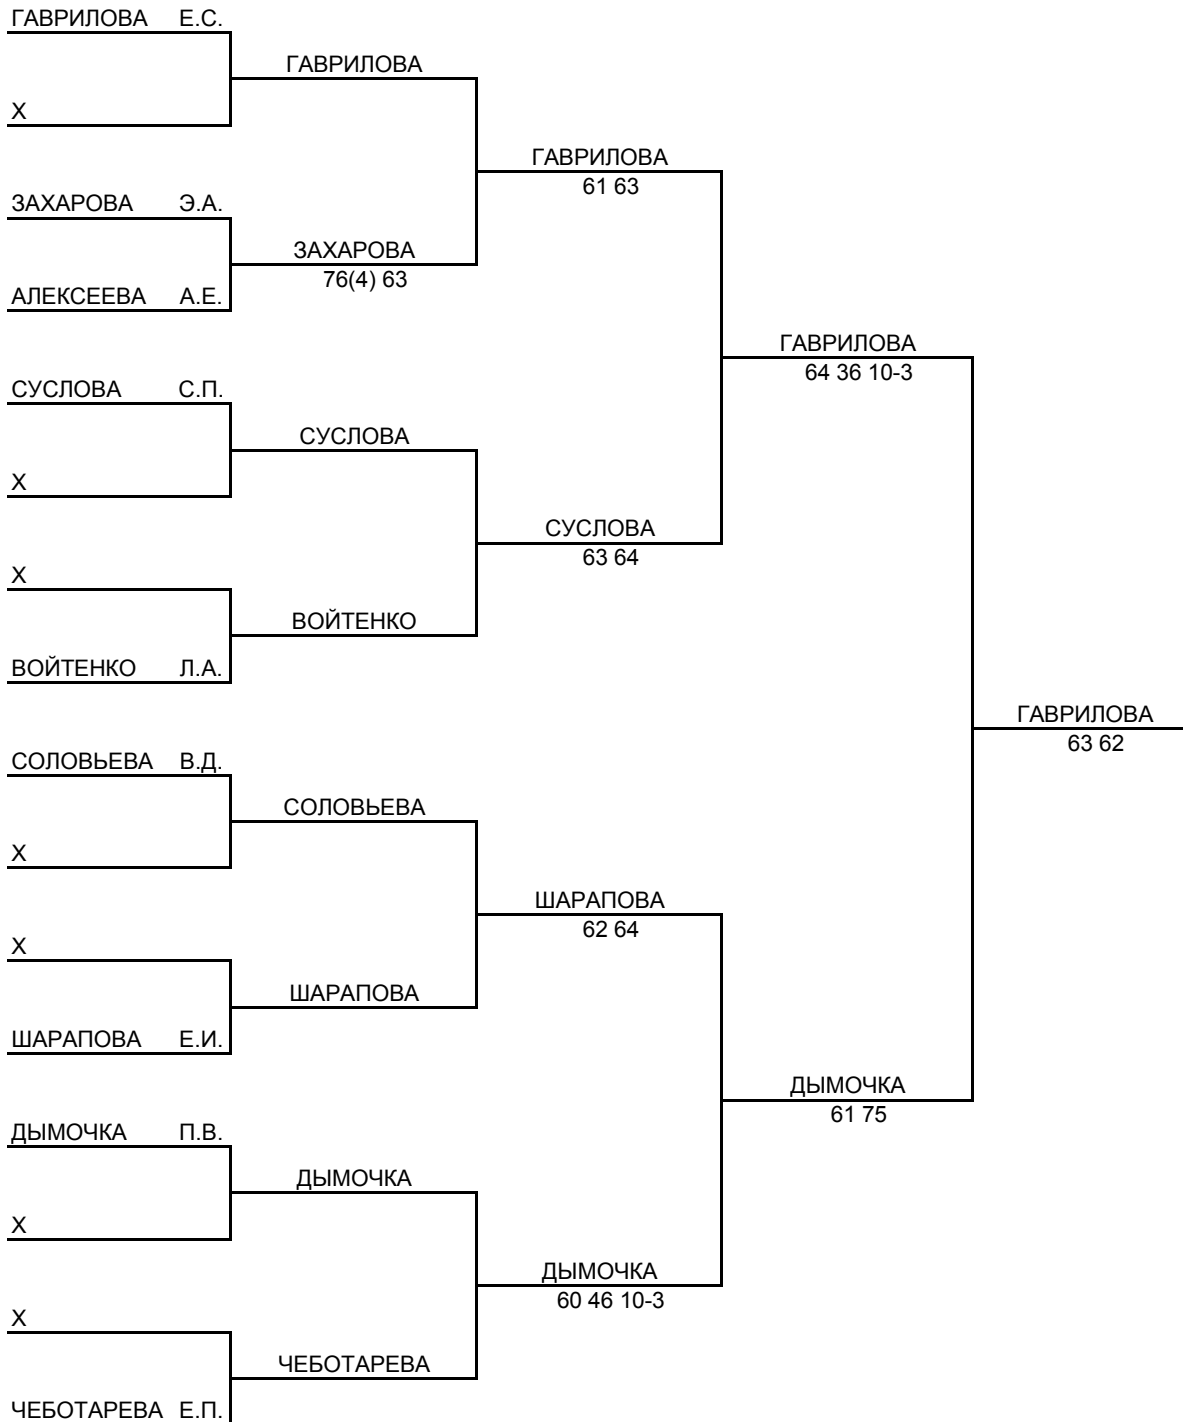

**ТАБЛИЦА
ДОПОЛНИТЕЛЬНОГО ЛИЧНОГО ТУРНИРА РТТ
ЗИМНЕЕ ПЕРВЕНСТВО САНКТ-ПЕТЕРБУРГА**

(название турнира)

для проигравших в 1/16 финала

в возрастной группе ДО 15 ЛЕТ

ДЕВУШКИ

Место проведения

САНКТ-ПЕТЕРБУРГ

Сроки проведения

15-20.02.2016

Категория, класс

IA

Для проигравших в 1/16 финала

Главный судья

БОРЩЁВ К.С.

Подпись

Фамилия И.О.

Главный секретарь

КИВИХАРЬЮ И.В.

Подпись

Фамилия И.О.