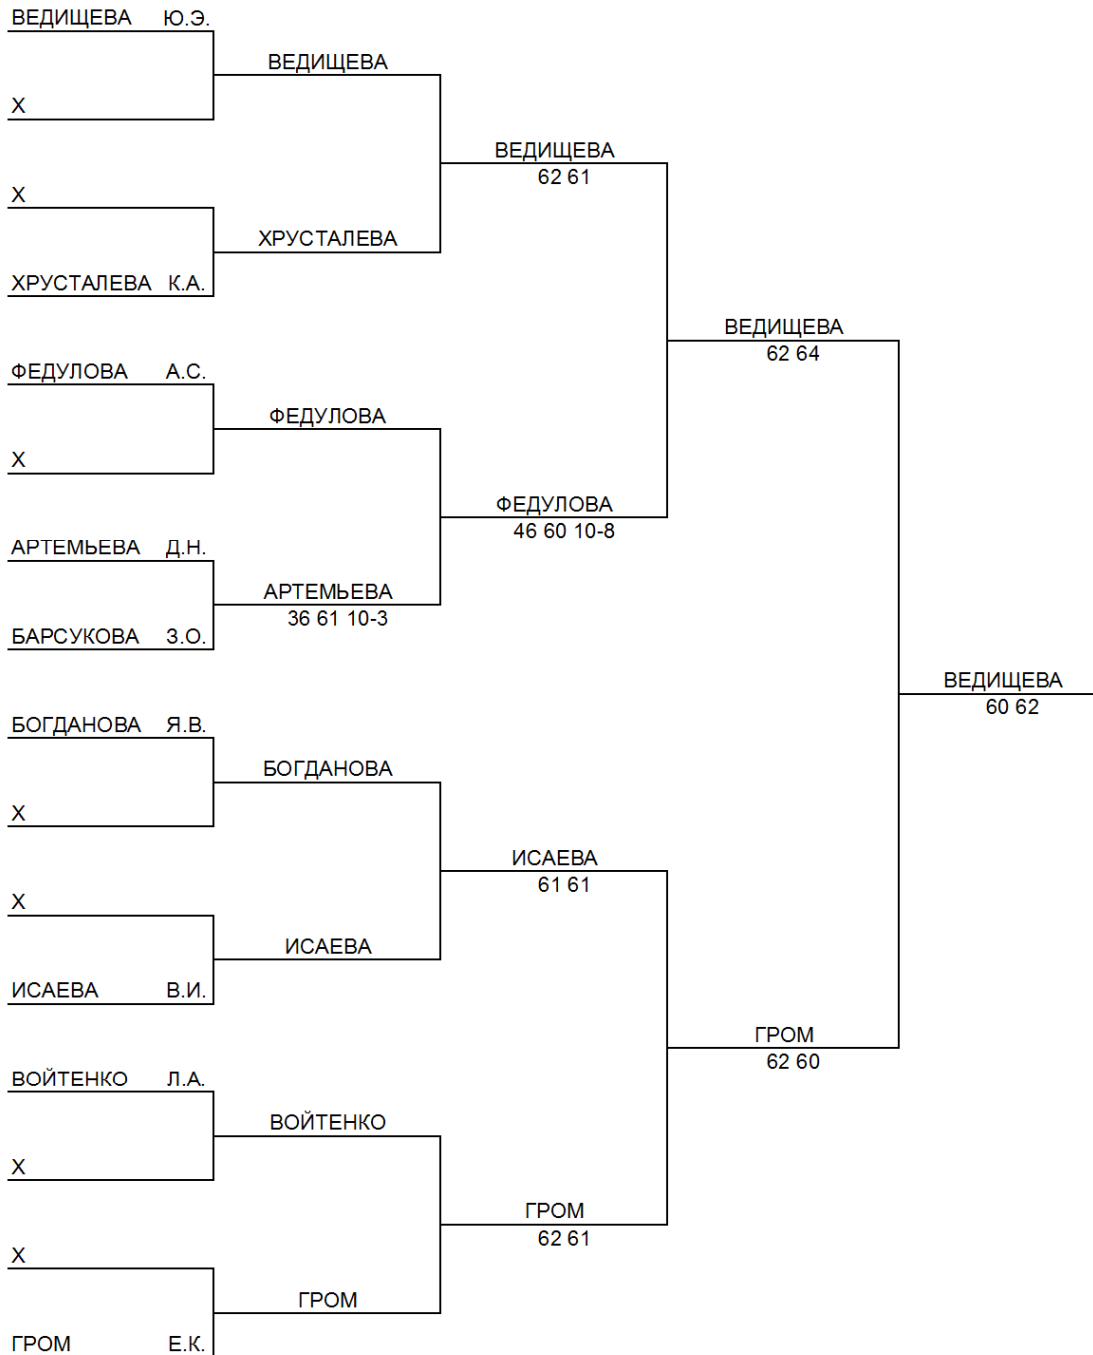

ДОПОЛНИТЕЛЬНЫЙ ТУРНИР ЛИЧНОГО ТУРНИРА РТТ В ОДИНОЧНОМ РАЗРЯДЕ

Название турнира

ЗИМНЕЕ ПЕРВЕНСТВО САНКТ-ПЕТЕРБУРГА

Место проведения	Сроки проведения	Возрастная группа	Пол игроков	Категория	Класс
САНКТ-ПЕТЕРБУРГ	23-28.01.2017	ДО 15 ЛЕТ	ДЕВУШКИ	I	A

Для проигравших в 1/16 финала

Главный судья	
Подпись	КОНДРАТЬЕВ Е.В. Фамилия И.О.