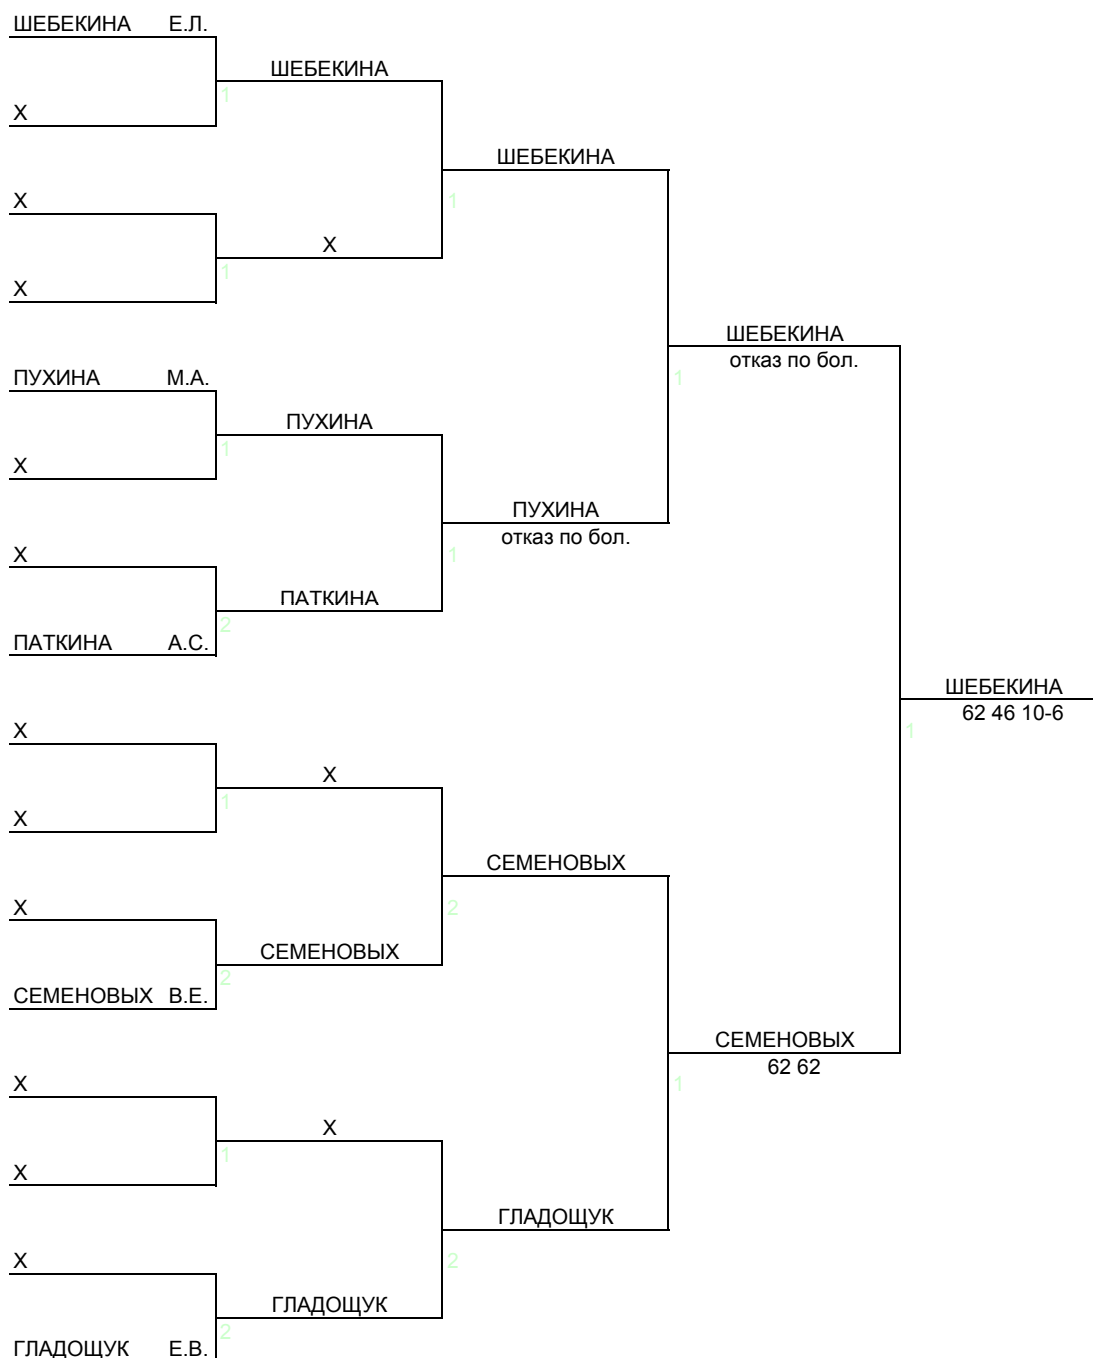

ДОПОЛНИТЕЛЬНЫЙ ТУРНИР ЛИЧНОГО ТУРНИРА РТТ В ОДИНОЧНОМ РАЗРЯДЕ

Название турнира

ЗИМНЕЕ ПЕРВЕНСТВО САНКТ-ПЕТЕРБУРГА

Место проведения	Сроки проведения	Возрастная группа	Пол игроков	Категория	Класс
САНКТ-ПЕТЕРБУРГ	08-14.01.2018	ДО 19 ЛЕТ	ЮНИОРКИ	I	Б

Для проигравших в 1/16 финала

Главный судья	
Подпись	НОВИЦКИЙ Е.В. Фамилия И.О.