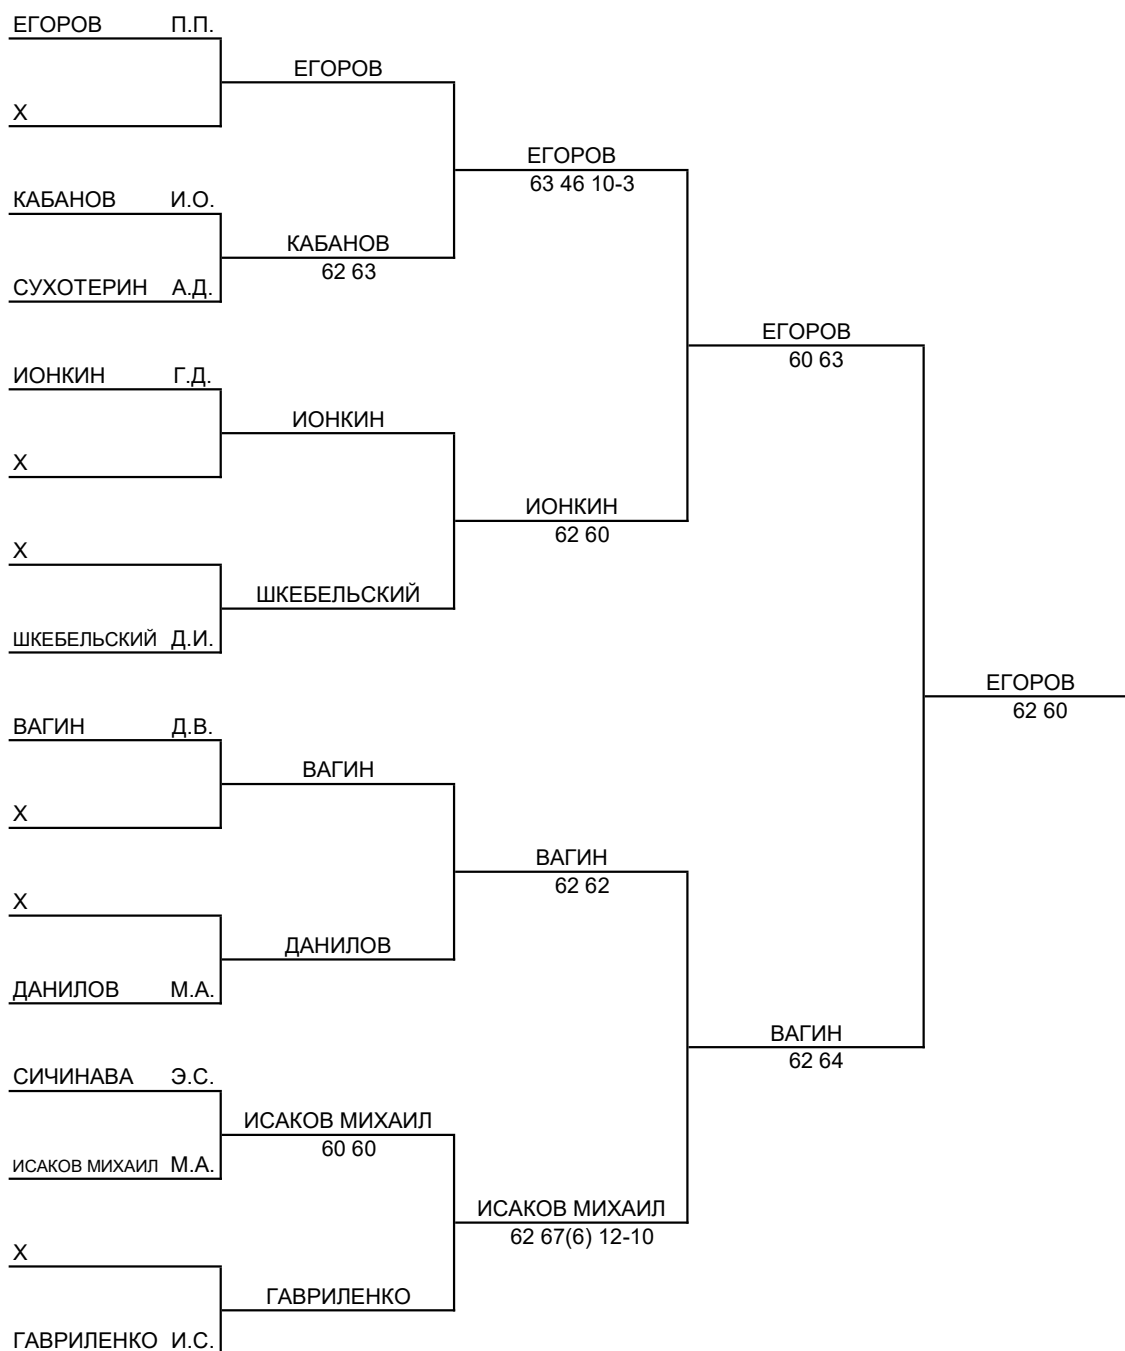

ДОПОЛНИТЕЛЬНЫЙ ТУРНИР В СПОРТИВНОЙ ДИСЦИПЛИНЕ "ОДИНОЧНЫЙ РАЗРЯД"

Название турнира

РЕГИОНАЛЬНЫЕ СОРЕВНОВАНИЯ (ОГРАНИЧЕНИЕ УЧАСТИЯ ПО ПРИНАДЛЕЖНОСТИ К РЕГИОНУ)

Место проведения	Сроки проведения	Возрастная группа	Пол игроков	Категория	Класс
САНКТ-ПЕТЕРБУРГ	11.11.2024-17.11.2024	ДО 13 ЛЕТ	ЮНОШИ	III	В

Для проигравших в 1/16 финала

Главный судья

Подпись

Д.Г.БОРОДАТОВА
И.О.Фамилия