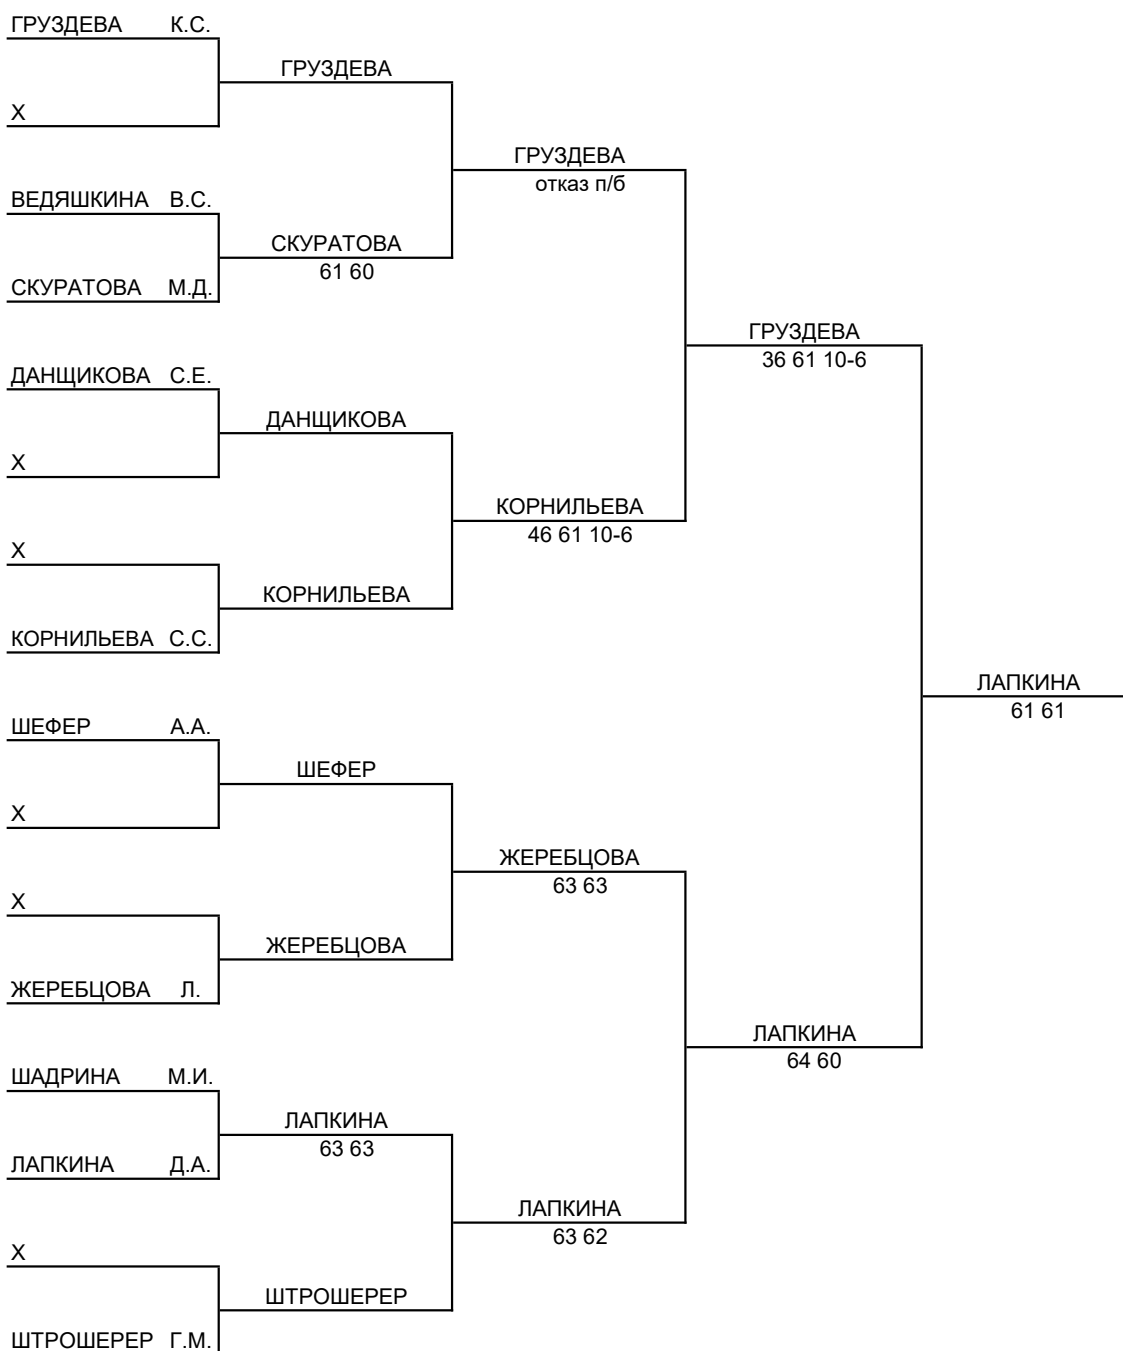

ДОПОЛНИТЕЛЬНЫЙ ТУРНИР В СПОРТИВНОЙ ДИСЦИПЛИНЕ "ОДИНОЧНЫЙ РАЗРЯД"

Название турнира

РЕГИОНАЛЬНЫЕ СОРЕВНОВАНИЯ (ОГРАНИЧЕНИЕ УЧАСТИЯ ПО ПРИНАДЛЕЖНОСТИ К РЕГИОНУ)

Место проведения	Сроки проведения	Возрастная группа	Пол игроков	Категория	Класс
САНКТ-ПЕТЕРБУРГ	11.11.2024-17.11.2024	ДО 13 ЛЕТ	ДЕВУШКИ	III	B

Для проигравших в 1/16 финала

Главный судья

Подпись

Д.Г.БОРОДАТОВА
И.О.Фамилия